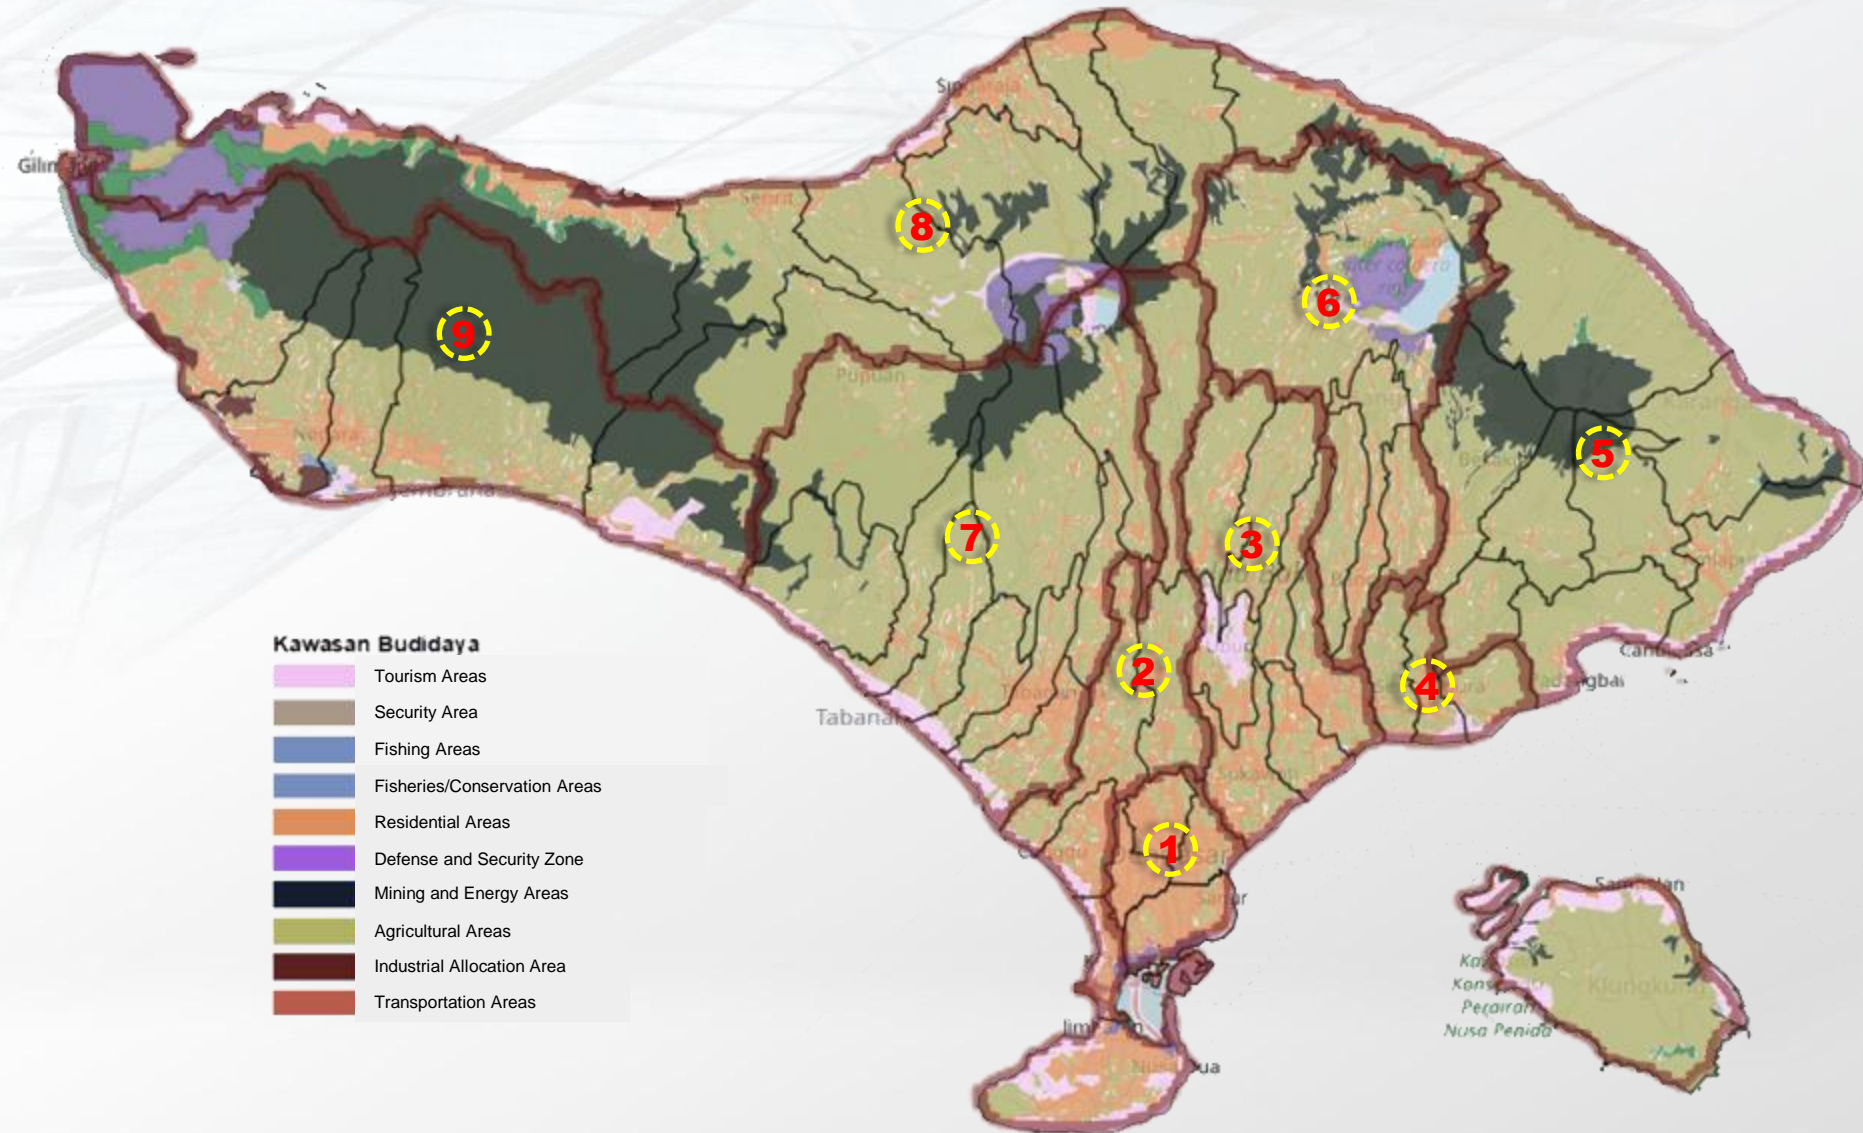

BALI DEMOGRAPHIC

Maps of Bali Island
SPATIAL PLANNING PLAN of BALI

BALI DEMOGRAPHIC

EXISTING AREA:

1. Plantaran Menjangan Resort, Gerogak
2. Munduk Moding Plantation, Buleleng
3. Sarinbuana Eco Lodge, Tabanan
4. Bali Eco Stay, Tabanan
5. Sebatu Sanctuary Eco-Resort, Gianyar
6. Bambu Indah Resort, Ubud
7. Mana Earthly Paradise, Ubud
8. Sun Sang Eco Village, Tabanan
9. Ulaman Eco Luxury Resort
10. Komune Resort & Beach, Gianyar
11. Suarga Padang-Padang, Kuta Selatan
12. La Cabane Bali, Kuta Selatan
13. Green Escape, Kuta Selatan
14. The Elementum, Kuta Selatan